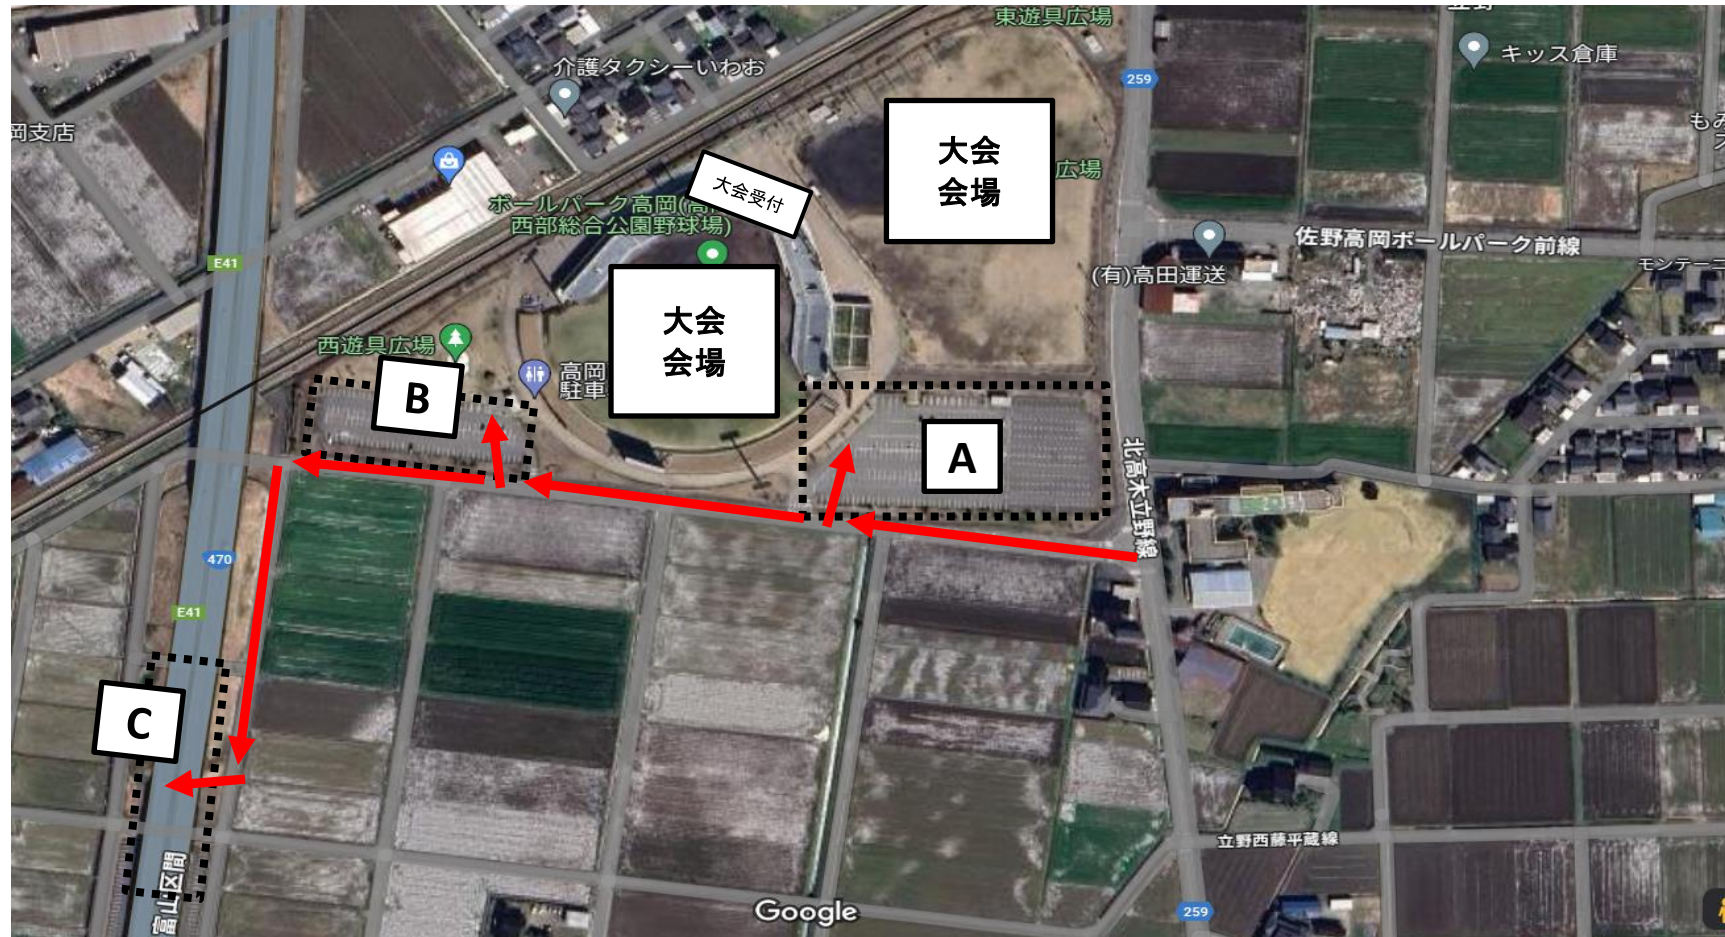

# 駐車場のご案内

A・B・Cの駐車場をご利用ください。 ※チーム責任者はチーム内で周知をお願いします。

<留意点>

駐車場に限りがありますので、最大限り乗り合わせてお越し下さい。

※A駐車場400台、B駐車場200台、C駐車場（高架下）200台が収容可能

試算：参加チーム数43/1チーム20台で来場されるとキャパオーバーになります。

1チーム15台程度にご協力ください

※近隣への路上駐車は絶対にしないようチーム内に周知徹底願います。短時間でも駐車はおやめください。

※球場周辺を走行する際は、周りを十分確認し、最徐行で運転をお願いします。