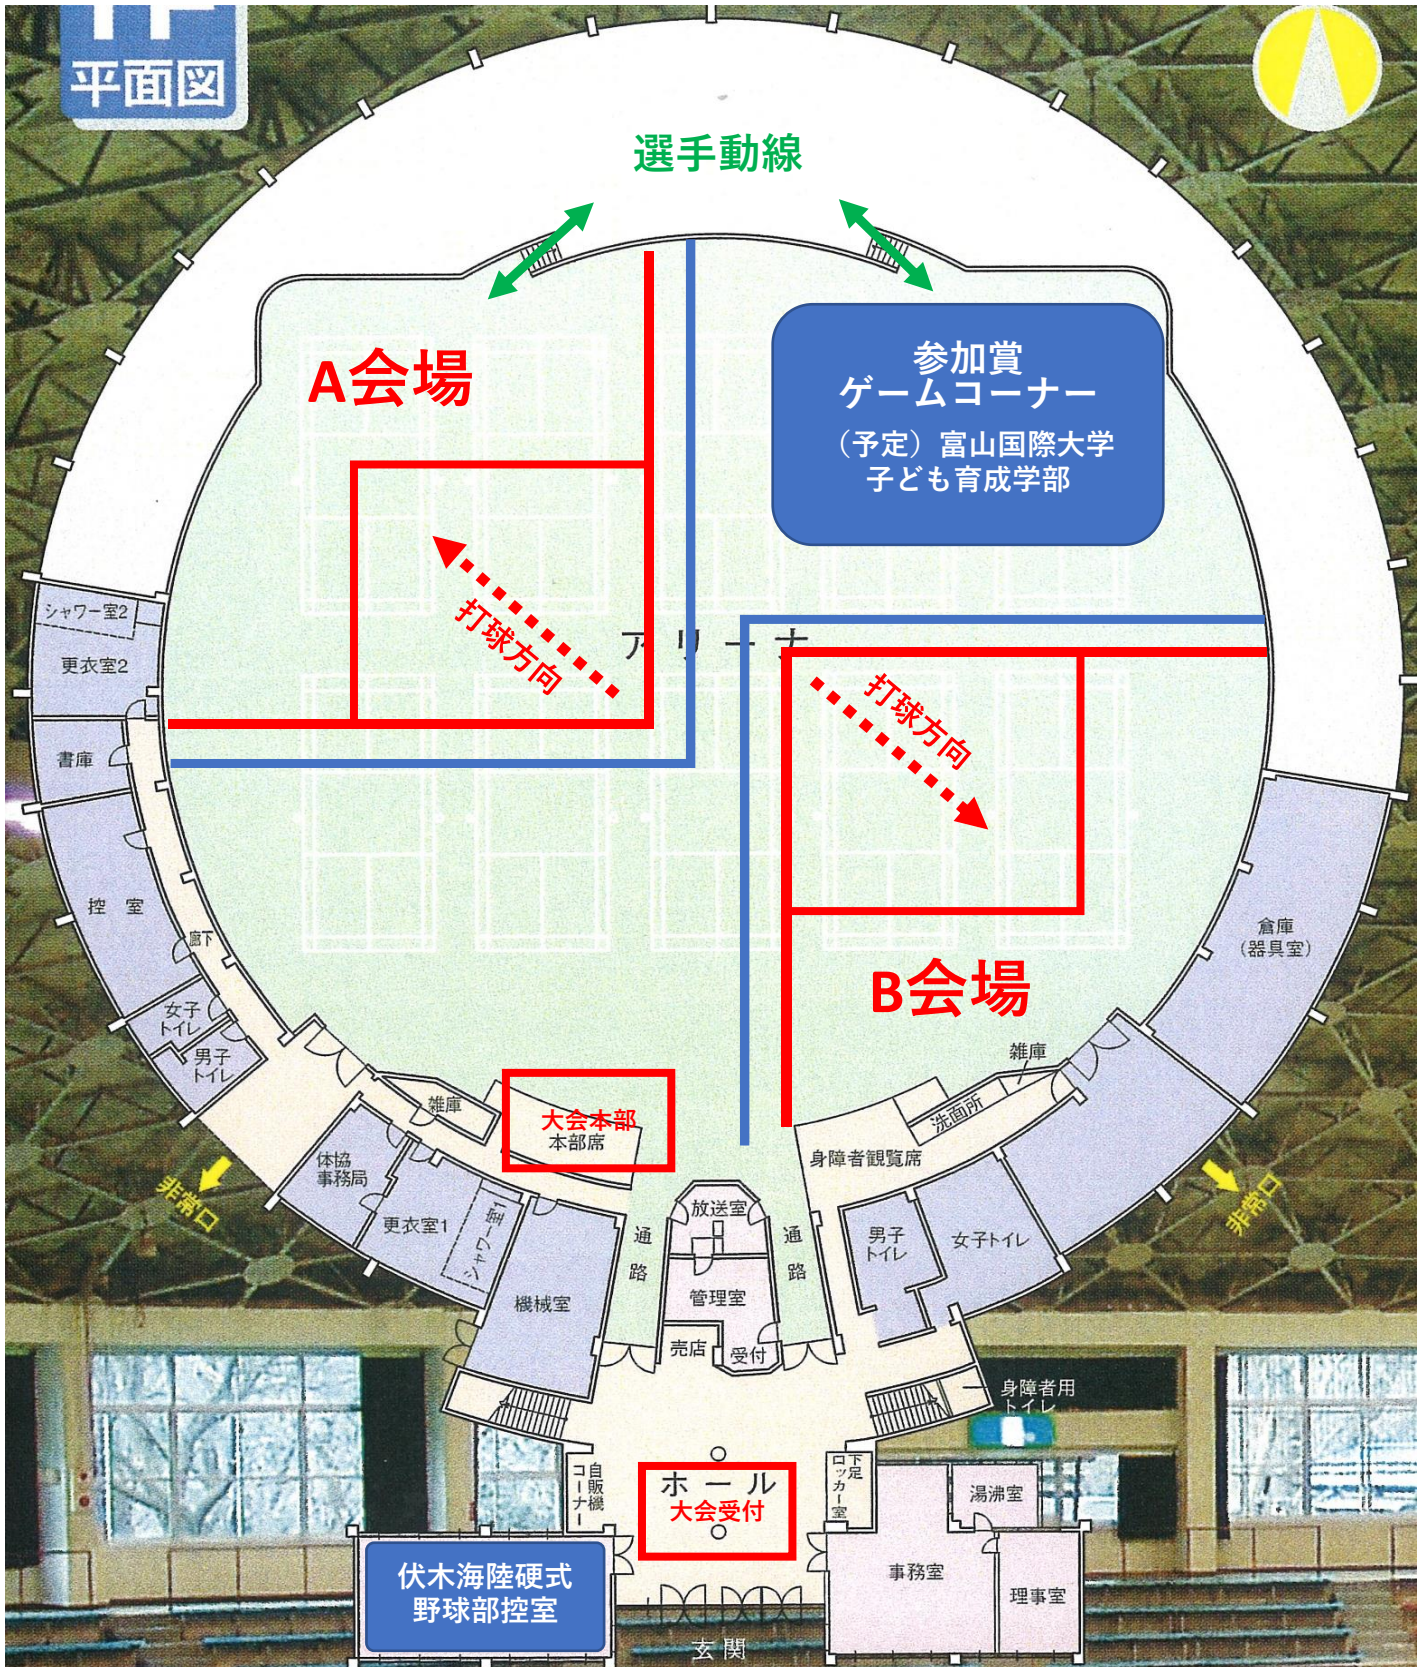

会場レイアウト

- ・ A会場、B会場ともに両翼22m
- ・ 打球が直接観覧席に入った場合はホームランとする。
- ・ 青線がボールデッドライン（引きません）を越えた場合はテイクワンベースとする。