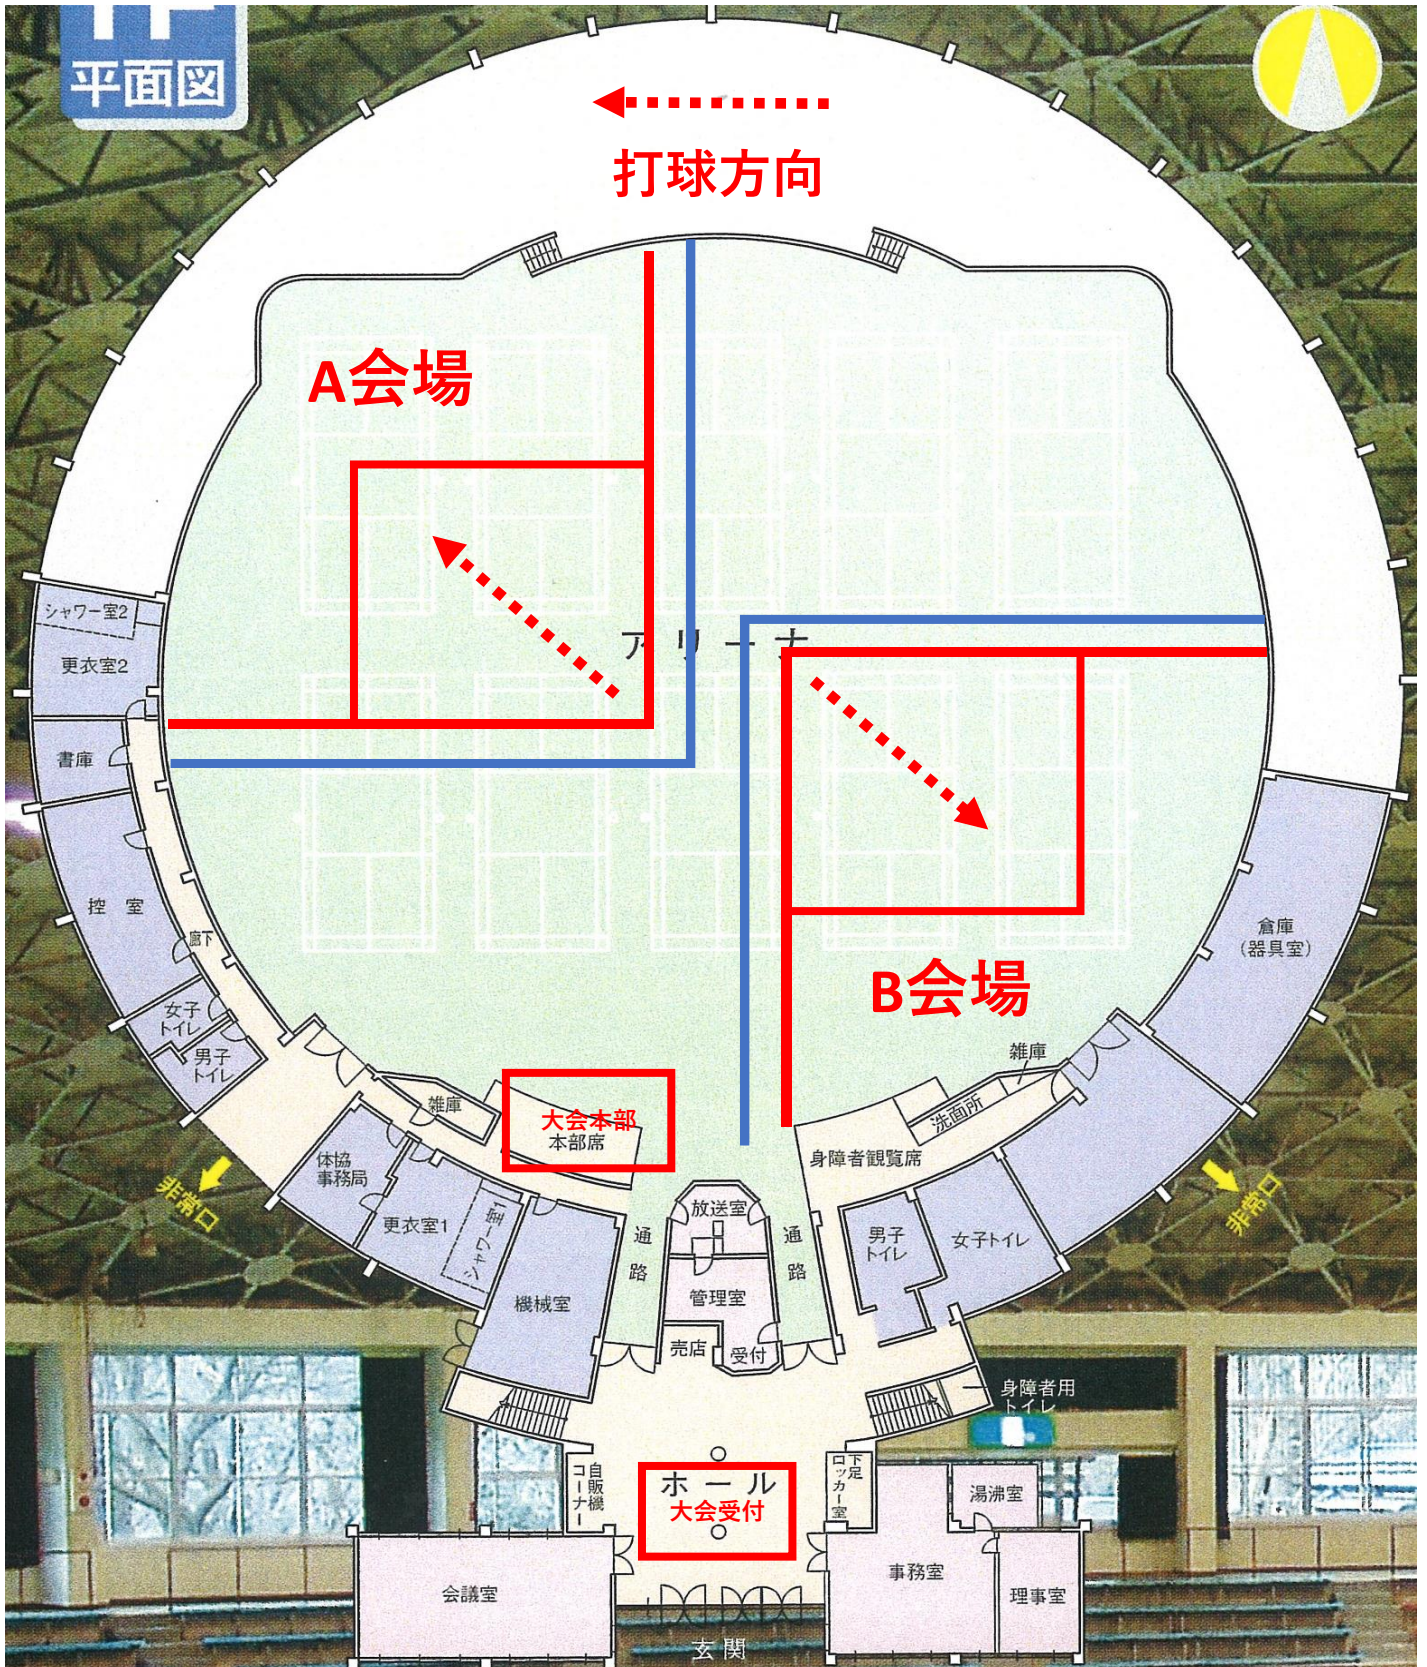

会場レイアウト

- ・ A会場、B会場ともに両翼22m
- ・ 打球が直接観覧席に入った場合はホームランとする。
- ・ 青線がボールデッドライン（引きません）を越えた場合はテイクワンベースとする。